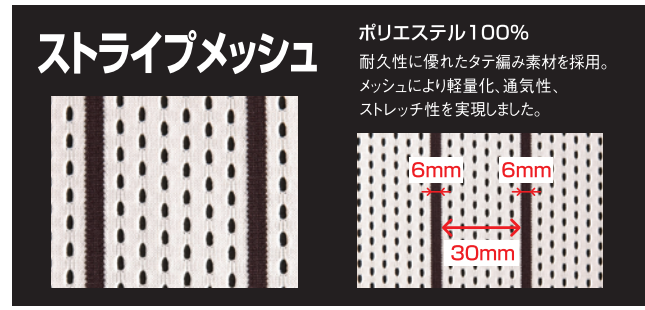

ストライプメッシュ

ポリエステル100%
耐久性に優れたタテ編み素材を採用。
メッシュにより軽量化、通気性、
ストレッチ性を実現しました。