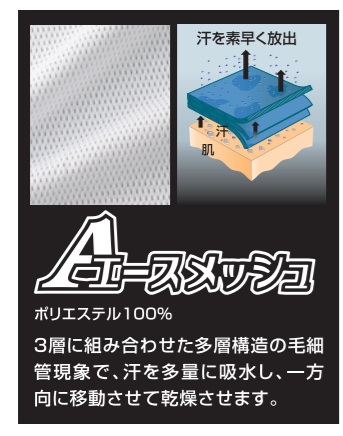

しっかりとした、まさに王道の
ベースボール用のニット。
厚みのある生地で耐久性に優れた素材を使用。

E-262S シャツ価格
¥3,500 [税抜]
サイズ/S・M・L・O・XO・06

EJ-262S シャツ価格
¥3,000 [税抜]
サイズ/120・130・140・150・160

リバニット

自信を持っておすすめする
ベースボール最適素材。
吸収性バツゲン、価格を上
回る機能と仕上がりを実現
しました。
ポリエステル100%

00 ホワイト

10 グレー

11 アイボリー

13 サックス

マーク加工代・ライン加工代は含みません。
ライン加工をご希望の場合はP27～P28をご覧ください。

E-903S同色CAP
サンドイッチトリム付き
CH-18MT
くわしくはP45へ

■シャツカラー
00:ホワイト
■CAP品番
CH-18MT (02:ブラック/S:ホワイト)
価格¥2,600 (税抜)
■マーキング
胸マーク型 J-36ヒロシマ09型 レッド台イエロー台ブラック
C A P 型 J-36ヒロシマ09型 レッド台イエロー

■シャツカラー
03:レッド
■CAP品番
CH-18MT (03:レッド/S:ホワイト)
価格¥2,600 (税抜)
■マーキング
胸マーク型 J-36ヒロシマ09型 シルバー台オレンジ台ロイヤル
C A P 型 J-36ヒロシマ09型 シルバー台オレンジ

E-903S
サイズ/S-M-L-O-XO-06
シャツ価格 **¥3,300** [税抜]

E-903SB

受注生産 **¥4,000** [税抜]