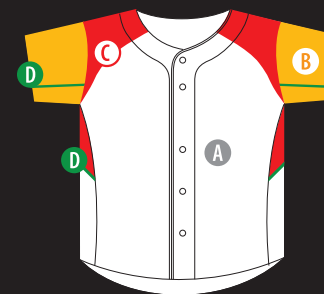

SDU-109S

価格 ¥12,000 (税抜)

FRONT
I01

A:00ホワイト B:00ホワイト C:09濃紺 D:03レッド

スタイル BU-08S