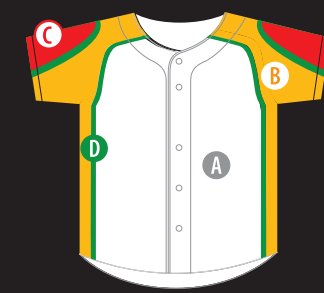

SDU-101S

価格 ¥12,000 (税抜)

FRONT
A15

A:G12ネイビー B:01ネイビー C:G12ネイビー D:00ホワイト

スタイル BU-08S