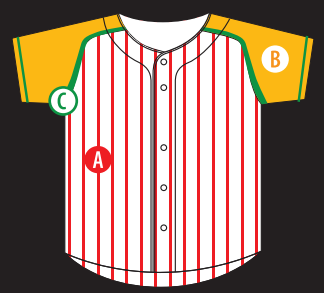

SDU-104S

価格 ¥12,000 (税抜)

FRONT
D01

A:S04 (G10濃紺×09濃紺) B:09濃紺 C:00ホワイト

スタイル BU-08S