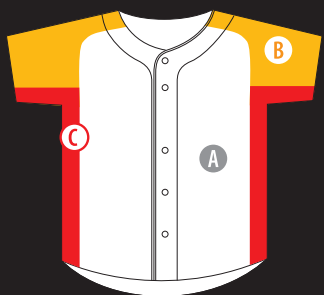

SDU-110S

価格 ¥12,000 (税抜)

FRONT
J01

A:G05レッド B:03レッド C:10グレー

スタイル BU-08S