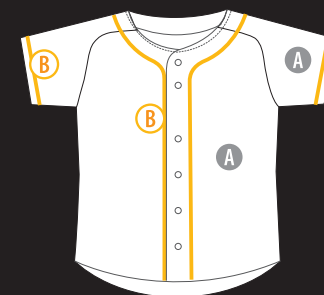

SDU-105S

価格 ¥12,000 (税抜)

FRONT
E01

A:M10ブラウン

スタイル BU-08S