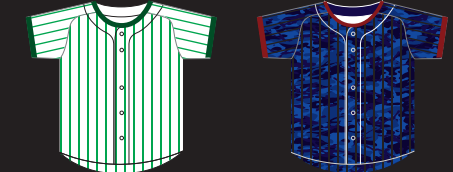

昇華Unifyユニフォーム

受注生産 SDUシリーズ 価格 ¥13,200

価格は全て税込価格です

SDU-CDS

※袖・首ライン幅の変更は出来ません

サイズ S・M・L・O・XL・06・XA ジュニア 120-130-140-150-160
素材 ポリエステル(ポリエステル100%)
※上記以外のサイズや素材は別途お問い合わせください。

A:11アイボリー B:08ロイヤル C:03レッド

昇華Unifyユニフォーム

受注生産 SDUシリーズ 価格 ¥13,200

価格は全て税込価格です

SDU-YSS

※袖・首ライン幅の変更は出来ません

サイズ S・M・L・O・XL・06・XA ジュニア 120-130-140-150-160
素材 ポリエステル(ポリエステル100%)
※上記以外のサイズや素材は別途お問い合わせください。

A:00ホワイト B:03レッド C:03レッド

SDU-HTS

※袖・首ライン幅の変更は出来ません

サイズ S・M・L・O・XL・06・XA ジュニア 120-130-140-150-160
素材 ポリエステル(ポリエステル100%)
※上記以外のサイズや素材は別途お問い合わせください。

A:00ホワイト B:02ブラック C:13イエロー D:02ブラック

SDU-NHS

※袖・首ライン幅の変更は出来ません

サイズ S・M・L・O・XL・06・XA ジュニア 120-130-140-150-160
素材 ポリエステル(ポリエステル100%)
※上記以外のサイズや素材は別途お問い合わせください。

SDU-YGS

※袖・首ライン幅の変更は出来ません

サイズ S・M・L・O・XL・06・XA ジュニア 120-130-140-150-160
素材 ポリエステル(ポリエステル100%)
※上記以外のサイズや素材は別途お問い合わせください。

A:11アイボリー B:15オレンジ C:02ブラック

SDU-KBS

※袖・首ライン幅の変更は出来ません

サイズ S・M・L・O・XL・06・XA ジュニア 120-130-140-150-160
素材 ポリエステル(ポリエステル100%)
※上記以外のサイズや素材は別途お問い合わせください。