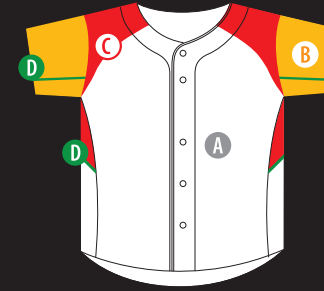

SDU-109S

サイズ S・M・L・O・XO・O6・XA ジュニア 120-130-140-150-160
素材 ニーロン100% (ポリエステル95%FA100%)