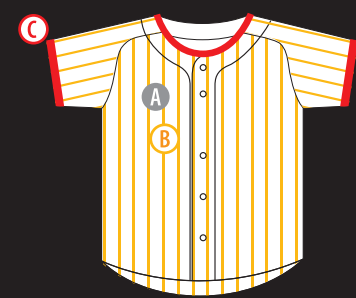

昇華Unifyユニフォーム

受注生産 SDUシリーズ 価格 ¥13,200

価格は全て税込価格です

SDU-CDS

※袖・首ライン幅の変更は出来ません

サイズ S・M・L・O・XL・06・XA ジュニア 120-130-140-150-160
素材 ポリエステル(ポリエステル100%)
※上記以外のサイズや素材は別途お問い合わせください。

A:11アイボリー B:08ロイヤル C:03レッド

昇華Unifyユニフォーム

受注生産 SDUシリーズ 価格 ¥13,200

価格は全て税込価格です

SDU-YSS

※袖・首ライン幅の変更は出来ません

サイズ S・M・L・O・XL・06・XA ジュニア 120-130-140-150-160
素材 ポリエステル(ポリエステル100%)
※上記以外のサイズや素材は別途お問い合わせください。

A:00ホワイト B:03レッド C:03レッド

SDU-HTS

※袖・首ライン幅の変更は出来ません

サイズ S・M・L・O・XL・06・XA ジュニア 120-130-140-150-160
素材 ポリエステル(ポリエステル100%)
※上記以外のサイズや素材は別途お問い合わせください。

A:00ホワイト B:02ブラック C:13イエロー D:02ブラック

SDU-NHS

※袖・首ライン幅の変更は出来ません

サイズ S・M・L・O・XL・06・XA ジュニア 120-130-140-150-160
素材 ポリエステル(ポリエステル100%)
※上記以外のサイズや素材は別途お問い合わせください。