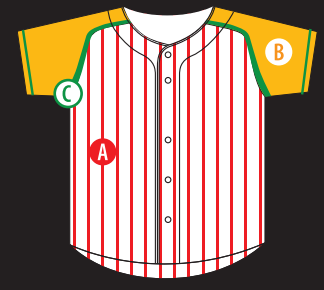

SDU-104S

サイズ S・M・L・O・XO・O6・XA ジュニア 120-130-140-150-160
素材 ニーロン100% (ポリエステル95%FA100%)