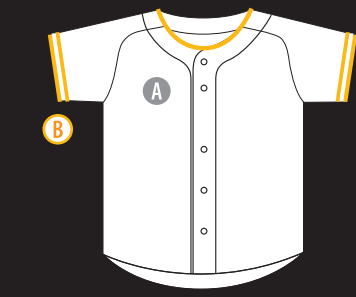

受注生産 SDUシリーズ 価格 ¥13,200

価格は全て税込価格です

SDU-YSS

※袖・首ライン幅の変更は出来ません

サイズ S・M・L・O・XL・06・XA ジュニア 120-130-140-150-160
素材 ポリエステル(ポリエステル100%)
※上記以外のサイズや素材は別途お問い合わせください。

A:00ホワイト B:03レッド C:03レッド

SDU-HTS

※袖・首ライン幅の変更は出来ません

サイズ S・M・L・O・XL・06・XA ジュニア 120-130-140-150-160
素材 ポリエステル(ポリエステル100%)
※上記以外のサイズや素材は別途お問い合わせください。

A:00ホワイト B:02ブラック C:13イエロー D:02ブラック

SDU-NHS

※袖・首ライン幅の変更は出来ません

サイズ S・M・L・O・XL・06・XA ジュニア 120-130-140-150-160
素材 ポリエステル(ポリエステル100%)
※上記以外のサイズや素材は別途お問い合わせください。

SDU-YGS

※袖・首ライン幅の変更は出来ません

サイズ S・M・L・O・XL・06・XA ジュニア 120-130-140-150-160
素材 ポリエステル(ポリエステル100%)
※上記以外のサイズや素材は別途お問い合わせください。

A:11アイボリー B:15オレンジ C:02ブラック

SDU-KBS

※袖・首ライン幅の変更は出来ません

サイズ S・M・L・O・XL・06・XA ジュニア 120-130-140-150-160
素材 ポリエステル(ポリエステル100%)
※上記以外のサイズや素材は別途お問い合わせください。