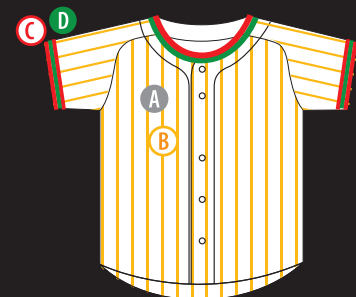

昇華Unifyユニフォーム

受注生産 SDUシリーズ 価格 ¥13,200

価格は全て税込価格です

SDU-CDS

※袖・首ライン幅の変更は出来ません

サイズ S・M・L・O・XL・06・XA ジュニア 120-130-140-150-160
素材 ポリエステル(ポリエステル100%)
※上記以外のサイズや素材は別途お問い合わせください。

A:11アイボリー B:08ロイヤル C:03レッド

昇華Unifyユニフォーム

受注生産 SDUシリーズ 価格 ¥13,200

価格は全て税込価格です

SDU-YSS

※袖・首ライン幅の変更は出来ません

サイズ S・M・L・O・XL・06・XA ジュニア 120-130-140-150-160
素材 ポリエステル(ポリエステル100%)
※上記以外のサイズや素材は別途お問い合わせください。

A:00ホワイト B:03レッド C:03レッド

SDU-HTS

※袖・首ライン幅の変更は出来ません

サイズ S・M・L・O・XL・06・XA ジュニア 120-130-140-150-160
素材 ポリエステル(ポリエステル100%)
※上記以外のサイズや素材は別途お問い合わせください。

A:00ホワイト B:02ブラック C:13イエロー D:02ブラック

SDU-NHS

※袖・首ライン幅の変更は出来ません

サイズ S・M・L・O・XL・06・XA ジュニア 120-130-140-150-160
素材 ポリエステル(ポリエステル100%)
※上記以外のサイズや素材は別途お問い合わせください。

SDU-YGS

※袖・首ライン幅の変更は出来ません

サイズ S・M・L・O・XL・06・XA ジュニア 120-130-140-150-160
素材 ポリエステル(ポリエステル100%)
※上記以外のサイズや素材は別途お問い合わせください。

A:11アイボリー B:15オレンジ C:02ブラック

SDU-KBS

※袖・首ライン幅の変更は出来ません

サイズ S・M・L・O・XL・06・XA ジュニア 120-130-140-150-160
素材 ポリエステル(ポリエステル100%)
※上記以外のサイズや素材は別途お問い合わせください。