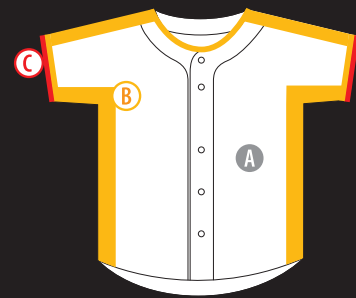

昇華Unifyユニフォーム

受注生産 SDUシリーズ 価格 ¥13,200

価格は全て税込価格です

SDU-CDS

※袖・首ライン幅の変更は出来ません

サイズ S・M・L・O・XL・06・XA ジュニア 120-130-140-150-160
素材 ポリエステル(ポリエステル100%)
※上記以外のサイズや素材は別途お問い合わせください。

A:11アイボリー B:08ロイヤル C:03レッド

昇華Unifyユニフォーム

受注生産 SDUシリーズ 価格 ¥13,200

価格は全て税込価格です

SDU-YSS

※袖・首ライン幅の変更は出来ません

サイズ S・M・L・O・XL・06・XA ジュニア 120-130-140-150-160
素材 ポリエステル(ポリエステル100%)
※上記以外のサイズや素材は別途お問い合わせください。

A:00ホワイト B:03レッド C:03レッド

SDU-HTS

※袖・首ライン幅の変更は出来ません