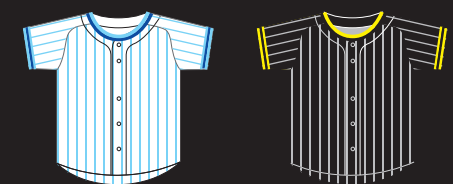

昇華Unifyユニフォーム

受注生産 SDUシリーズ 価格 ¥13,200

価格は全て税込価格です

SDU-CDS

※袖・首ライン幅の変更は出来ません

サイズ S・M・L・O・XL・06・XA ジュニア 120-130-140-150-160
素材 ポリエステル(ポリエステル100%)
※上記以外のサイズや素材は別途お問い合わせください。

A:11アイボリー B:08ロイヤル C:03レッド

昇華Unifyユニフォーム

受注生産 SDUシリーズ 価格 ¥13,200

価格は全て税込価格です

SDU-YSS

※袖・首ライン幅の変更は出来ません

サイズ S・M・L・O・XL・06・XA ジュニア 120-130-140-150-160
素材 ポリエステル(ポリエステル100%)
※上記以外のサイズや素材は別途お問い合わせください。

A:00ホワイト B:03レッド C:03レッド

SDU-HTS

※袖・首ライン幅の変更は出来ません

サイズ S・M・L・O・XL・06・XA ジュニア 120-130-140-150-160
素材 ポリエステル(ポリエステル100%)
※上記以外のサイズや素材は別途お問い合わせください。

A:00ホワイト B:02ブラック C:13イエロー D:02ブラック

SDU-NHS

※袖・首ライン幅の変更は出来ません

サイズ S・M・L・O・XL・06・XA ジュニア 120-130-140-150-160
素材 ポリエステル(ポリエステル100%)
※上記以外のサイズや素材は別途お問い合わせください。

SDU-YGS

※袖・首ライン幅の変更は出来ません

サイズ S・M・L・O・XL・06・XA ジュニア 120-130-140-150-160
素材 ポリエステル(ポリエステル100%)
※上記以外のサイズや素材は別途お問い合わせください。

A:11アイボリー B:15オレンジ C:02ブラック

SDU-KBS

※袖・首ライン幅の変更は出来ません

サイズ S・M・L・O・XL・06・XA ジュニア 120-130-140-150-160
素材 ポリエステル(ポリエステル100%)
※上記以外のサイズや素材は別途お問い合わせください。