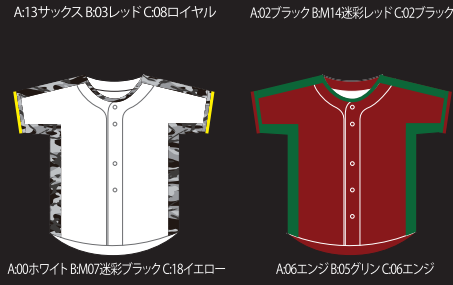

昇華Unifyユニフォーム

受注生産 SDUシリーズ 価格 ¥13,200

価格は全て税込価格です

SDU-CDS

※袖・首ライン幅の変更は出来ません

サイズ S・M・L・O・XL・06・XA ジュニア 120-130-140-150-160
素材 ポリエステル(ポリエステル100%)
※上記以外のサイズや素材は別途お問い合わせください。

A:11アイボリー B:08ロイヤル C:03レッド

昇華Unifyユニフォーム

受注生産 SDUシリーズ 価格 ¥13,200

価格は全て税込価格です

SDU-YSS

※袖・首ライン幅の変更は出来ません

サイズ S・M・L・O・XL・06・XA ジュニア 120-130-140-150-160
素材 ポリエステル(ポリエステル100%)
※上記以外のサイズや素材は別途お問い合わせください。

A:00ホワイト B:03レッド C:03レッド

SDU-HTS

※袖・首ライン幅の変更は出来ません

サイズ S・M・L・O・XL・06・XA ジュニア 120-130-140-150-160
素材 ポリエステル(ポリエステル100%)
※上記以外のサイズや素材は別途お問い合わせください。

A:00ホワイト B:02ブラック C:13イエロー D:02ブラック

SDU-NHS

※袖・首ライン幅の変更は出来ません

サイズ S・M・L・O・XL・06・XA ジュニア 120-130-140-150-160
素材 ポリエステル(ポリエステル100%)
※上記以外のサイズや素材は別途お問い合わせください。

SDU-YGS

※袖・首ライン幅の変更は出来ません

サイズ S・M・L・O・XL・06・XA ジュニア 120-130-140-150-160
素材 ポリエステル(ポリエステル100%)
※上記以外のサイズや素材は別途お問い合わせください。

A:11アイボリー B:15オレンジ C:02ブラック

SDU-KBS

※袖・首ライン幅の変更は出来ません

サイズ S・M・L・O・XL・06・XA ジュニア 120-130-140-150-160
素材 ポリエステル(ポリエステル100%)
※上記以外のサイズや素材は別途お問い合わせください。