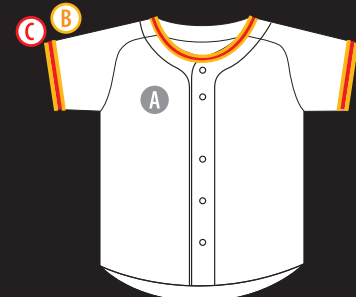

受注生産 SDUシリーズ 価格 ¥13,200

価格は全て税込価格です

SDU-YSS

※袖・首ライン幅の変更は出来ません

サイズ S・M・L・O・XL・06・XA ジュニア 120-130-140-150-160
素材 ポリエステル(ポリエステル100%)
※上記以外のサイズや素材は別途お問い合わせください。

A:00ホワイト B:03レッド C:03レッド

SDU-HTS

※袖・首ライン幅の変更は出来ません

サイズ S・M・L・O・XL・06・XA ジュニア 120-130-140-150-160
素材 ポリエステル(ポリエステル100%)
※上記以外のサイズや素材は別途お問い合わせください。

A:00ホワイト B:02ブラック C:13イエロー D:02ブラック

SDU-NHS

※袖・首ライン幅の変更は出来ません

サイズ S・M・L・O・XL・06・XA ジュニア 120-130-140-150-160
素材 ポリエステル(ポリエステル100%)
※上記以外のサイズや素材は別途お問い合わせください。

SDU-YGS

※袖・首ライン幅の変更は出来ません

サイズ S・M・L・O・XL・06・XA ジュニア 120-130-140-150-160
素材 ポリエステル(ポリエステル100%)
※上記以外のサイズや素材は別途お問い合わせください。

A:11アイボリー B:15オレンジ C:02ブラック

SDU-KBS

※袖・首ライン幅の変更は出来ません

サイズ S・M・L・O・XL・06・XA ジュニア 120-130-140-150-160
素材 ポリエステル(ポリエステル100%)
※上記以外のサイズや素材は別途お問い合わせください。