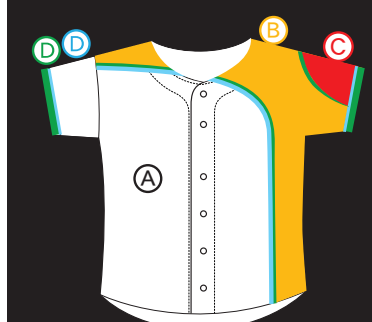

オーダーシステム

SDU-112S

※袖・首ライン幅の変更は出来ません

サイズ S・M・L・O・XO・06・XA ジュニア 120-130-140-150-160
素材 エーステック(ポリエステル100%)
※上記以外のサイズや別仕様のサイズは別途お見積りです。

SDU-113S

※袖・首ライン幅の変更は出来ません

サイズ S・M・L・O・XO・06・XA ジュニア 120-130-140-150-160
素材 エーステック(ポリエステル100%)
※上記以外のサイズや別仕様のサイズは別途お見積りです。