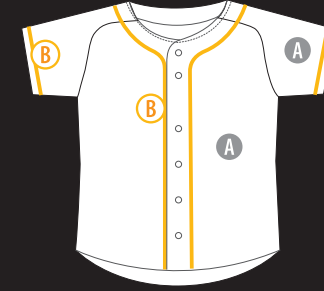

CAP

アクセサリ

オーダーシステム

SDU-110S

サイズ S・M・L・O・XO・O6・XA ジュニア 120-130-140-150-160
 素材 ニーロン100% (ポリエステル95%FA100%)

SDU-105S

サイズ S・M・L・O・XO・O6・XA ジュニア 120-130-140-150-160
 素材 ニーロン100% (ポリエステル95%FA100%)

SDU-104S